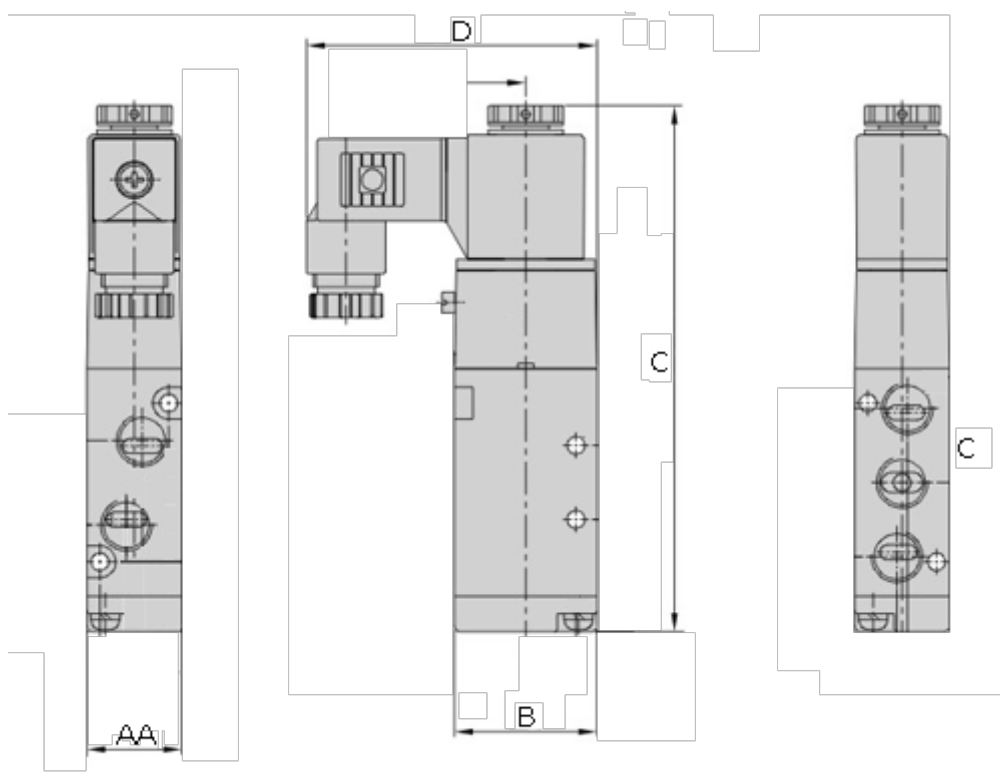

Varenummer: 584V11006EG  
Beskrivelse: Magnetventil, type 4V11006EG  
port 1/8" 5/2 - monostabil, AC24V

## Mål

AA	= 18
B	= 27
C	= 142.4
d	= 55.0
Port forsyning og udblæsning	= G 1/8"
Port udgang	= G 1/8"
Spænding	= 24 VAC